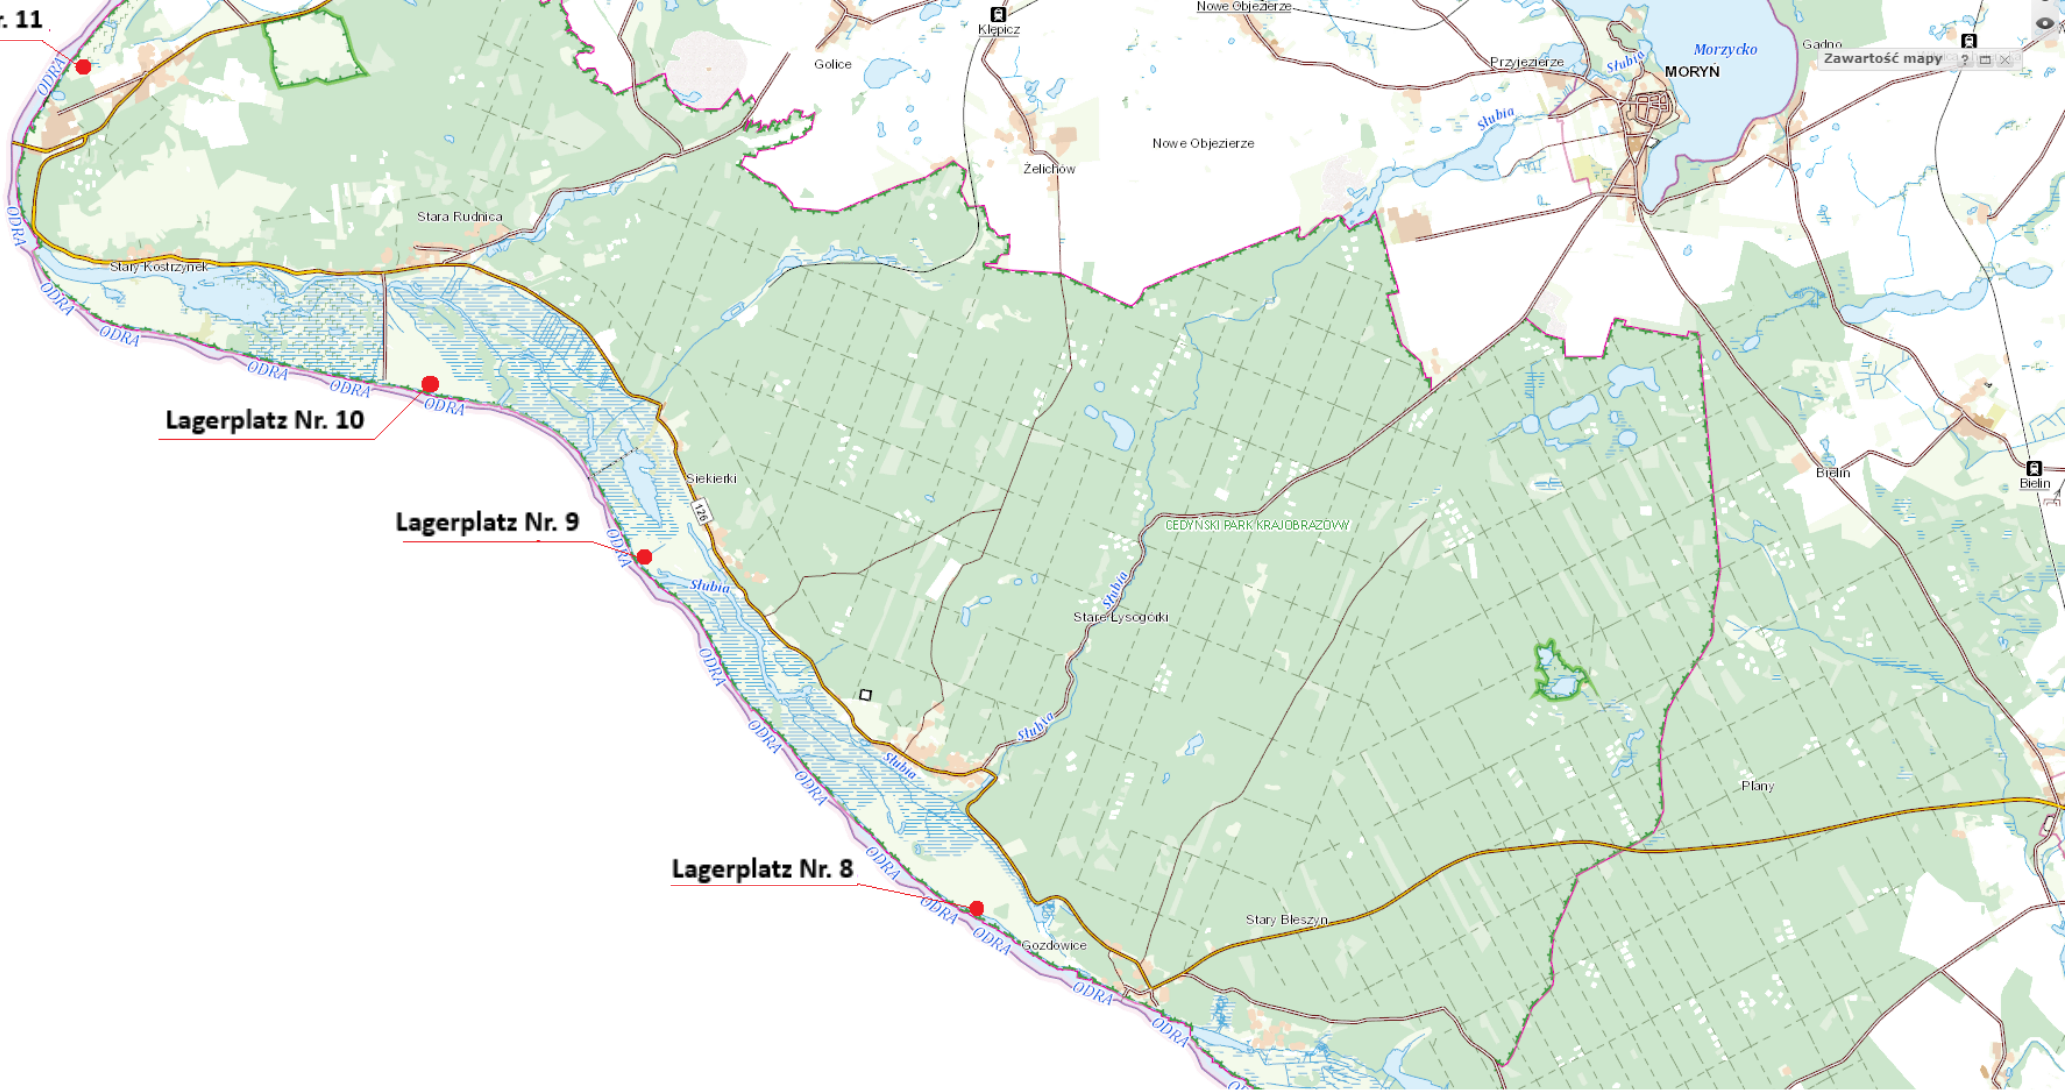

**Lagerplatz Nr. 11**

**Lagerplatz Nr. 10**

**Lagerplatz Nr. 9**

**Lagerplatz Nr. 8**

**Lage der Lagerplätze (Abschnitt km 645,5 - 663,0)**

Lagerplatz Nr. 11a

Lagerplatz Nr. 11

WRZOSOWISKA CEDYNSKIE IM. INZ. WIESŁAWA CZYZEWSKIEGO

Stara Rudnica

Stary Kostrzynek

Golice

Lage der Lagerplätze 11 und 11a

**Lagerplatz Nr. 11**

**Lagerplatz Nr. 10**

**Lagerplatz Nr. 9**

**Lagerplatz Nr. 8**

**Lage der Lagerplätze (Abschnitt km 645,5 - 663,0)**

- Lagerplatz Nr. 17
- Lagerplatz Nr. 16
- Lagerplatz Nr. 15
- Lagerplatz Nr. 14
- Lagerplatz Nr. 13

**Lage der Lagerplätze (Abschnitt km 581,0 – 585,7)**

**Lage der Lagerplätze (Abschnitt km 600,4 – 617,5)**