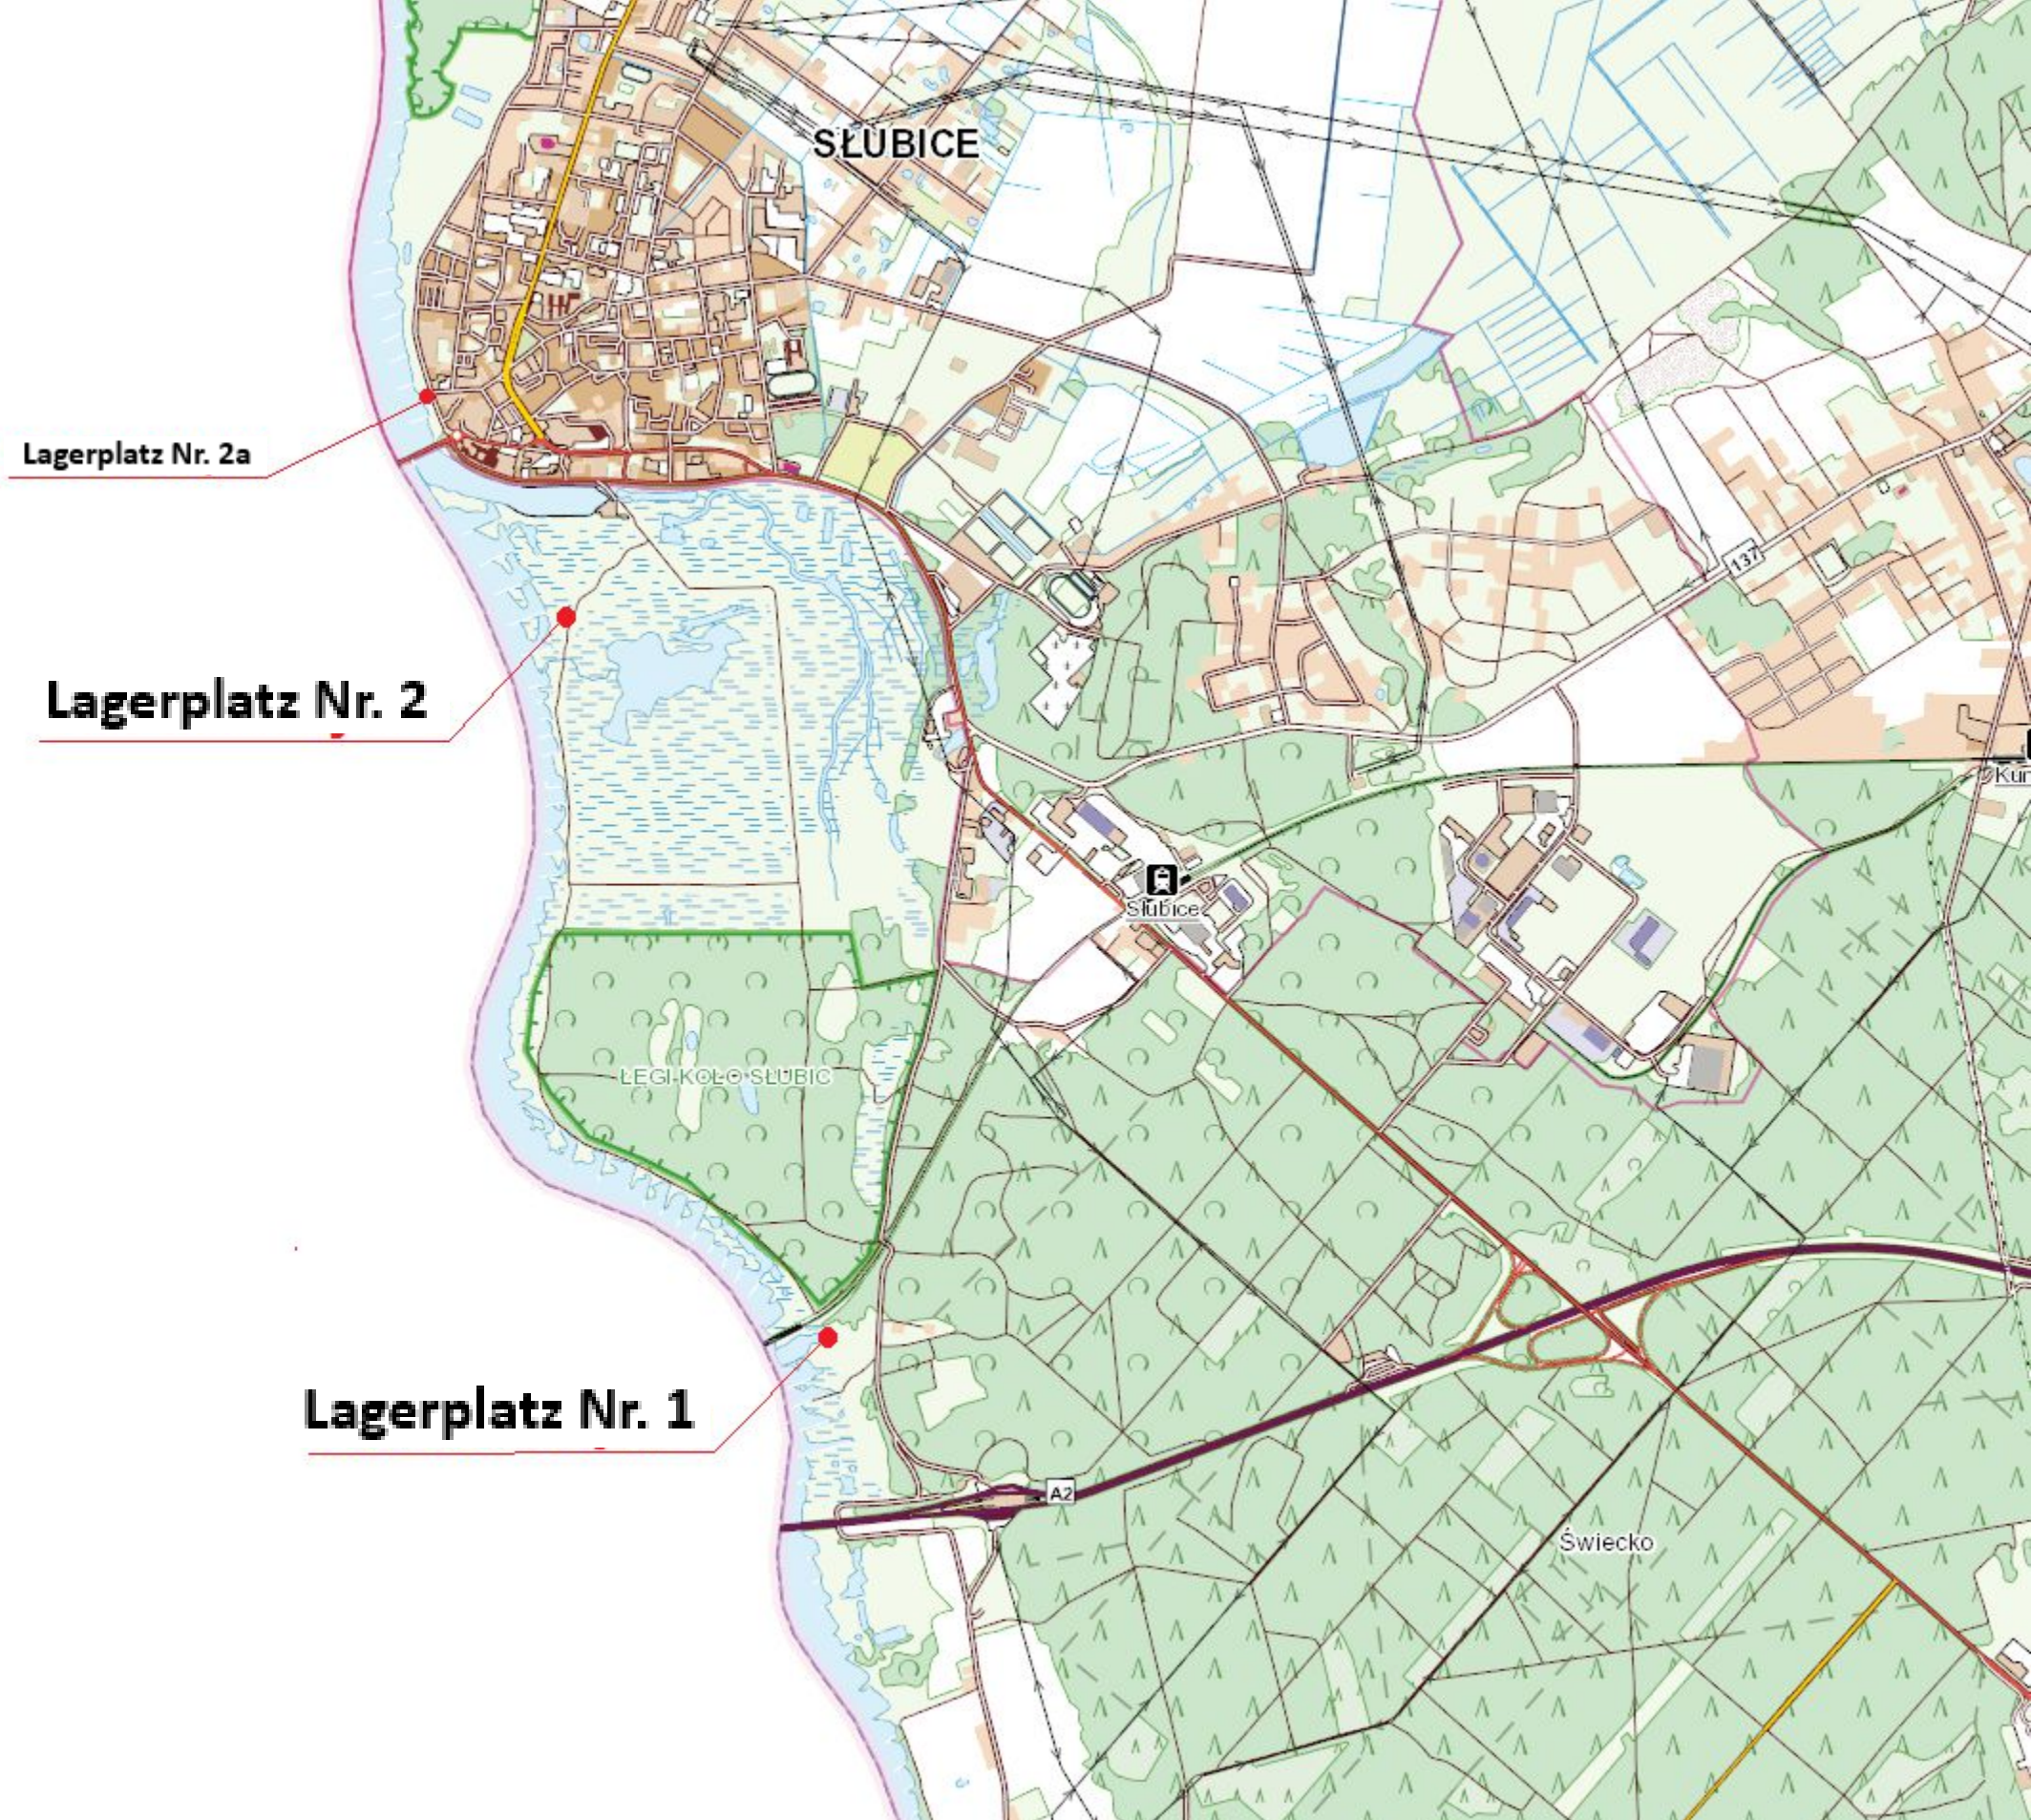

**Lagerplatz Nr. 11**

**Lagerplatz Nr. 10**

**Lagerplatz Nr. 9**

**Lagerplatz Nr. 8**

**Lage der Lagerplätze (Abschnitt km 645,5 - 663,0)**

Lagerplatz Nr. 11a

Lagerplatz Nr. 11

WRZOSOWISKA CEDYNSKIE IM. INZ. WIESŁAWA CZYZEWSKIEGO

Stara Rudnica

Stary Kostrzynek

Golice

Lage der Lagerplätze 11 und 11a

**Lagerplatz Nr. 11**

**Lagerplatz Nr. 10**

**Lagerplatz Nr. 9**

**Lagerplatz Nr. 8**

**Lage der Lagerplätze (Abschnitt km 645,5 - 663,0)**

- Lagerplatz Nr. 17
- Lagerplatz Nr. 16
- Lagerplatz Nr. 15
- Lagerplatz Nr. 14
- Lagerplatz Nr. 13

**Lage der Lagerplätze (Abschnitt km 581,0 – 585,7)**

**Lage der Lagerplätze (Abschnitt km 600,4 – 617,5)**