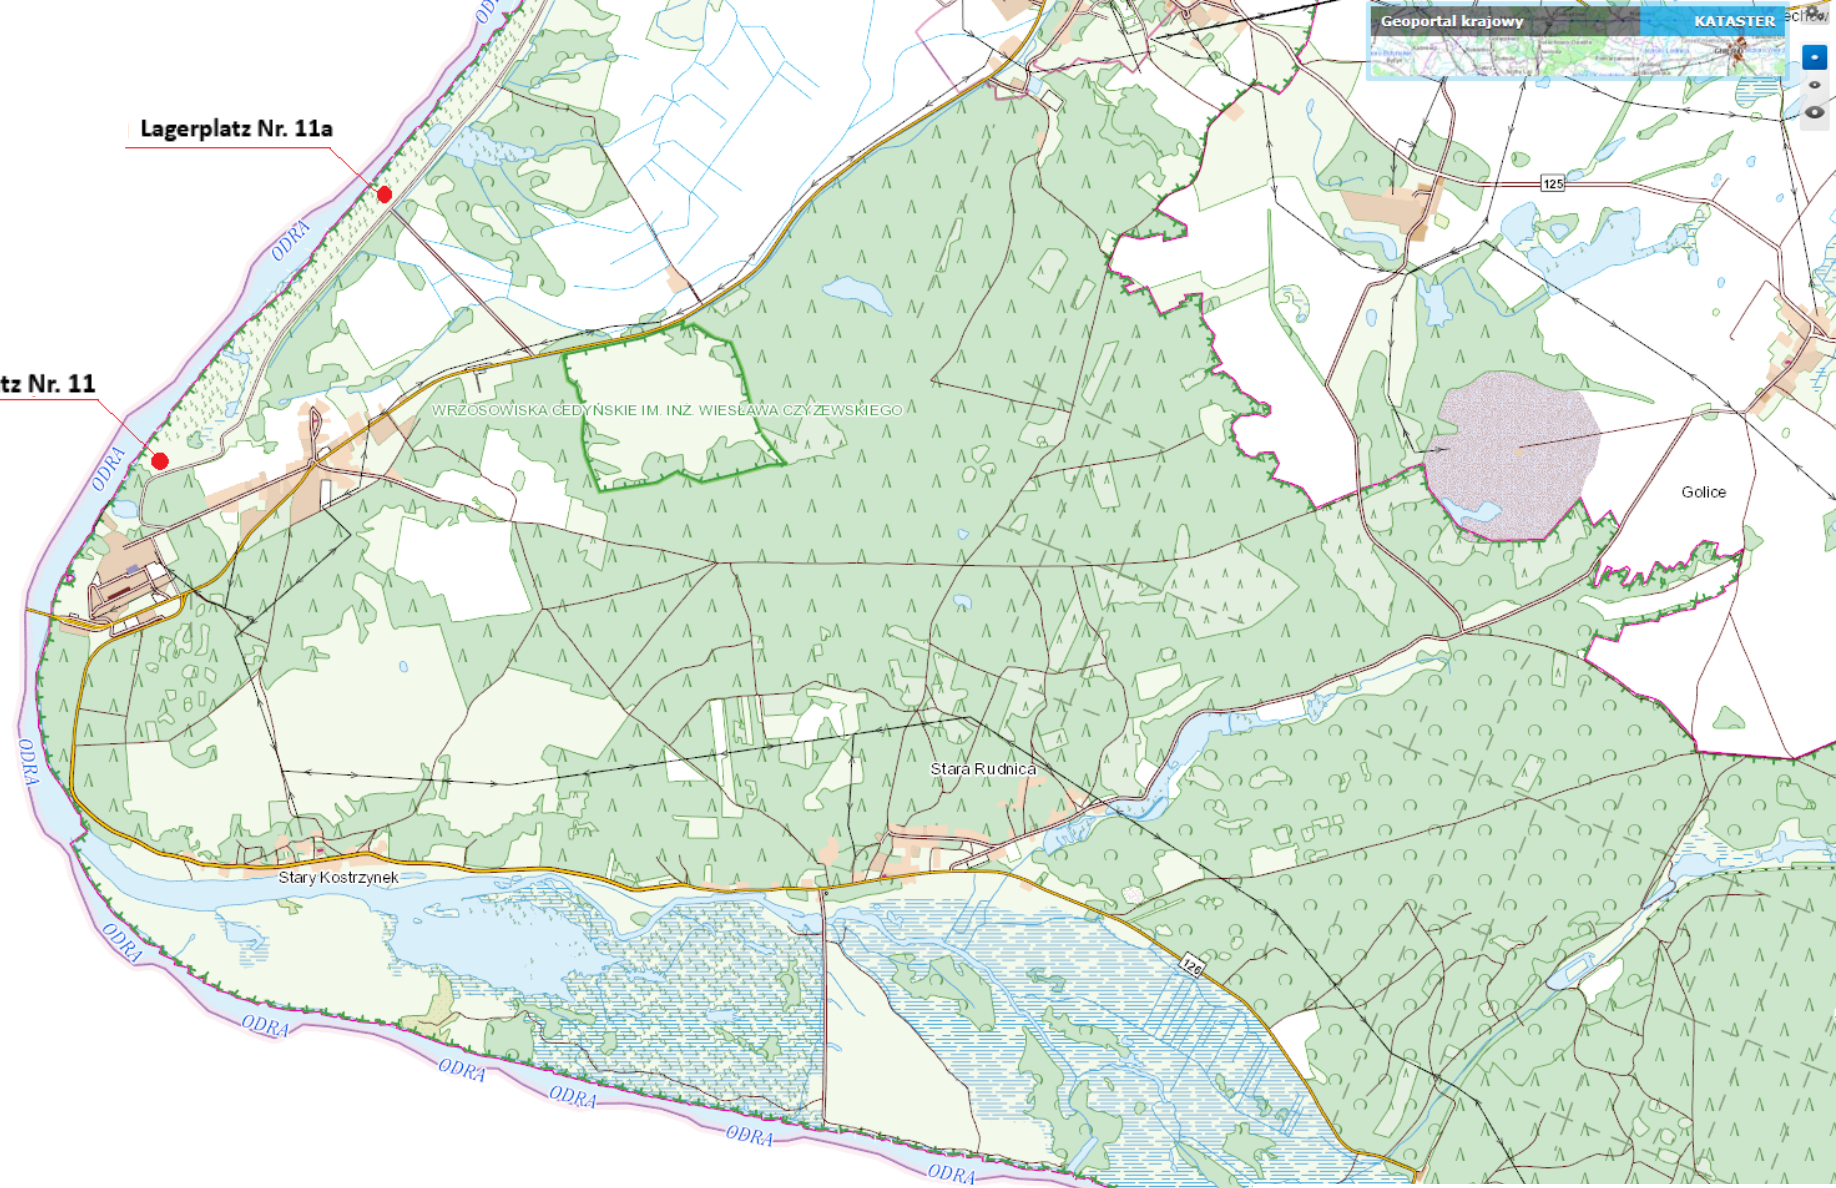

**Lagerplatz Nr. 11**

**Lagerplatz Nr. 10**

**Lagerplatz Nr. 9**

**Lagerplatz Nr. 8**

**Lage der Lagerplätze (Abschnitt km 645,5 - 663,0)**

Lagerplatz Nr. 11a

Lagerplatz Nr. 11

WRZOSOWISKA CEDYNSKIE IM. INZ. WIESŁAWA CZYZEWSKIEGO

Stara Rudnica

Stary Kostrzynek

Golice

Lage der Lagerplätze 11 und 11a

**Lagerplatz Nr. 11**

**Lagerplatz Nr. 10**

**Lagerplatz Nr. 9**

**Lagerplatz Nr. 8**

**Lage der Lagerplätze (Abschnitt km 645,5 - 663,0)**

- Lagerplatz Nr. 17
- Lagerplatz Nr. 16
- Lagerplatz Nr. 15
- Lagerplatz Nr. 14
- Lagerplatz Nr. 13

**Lage der Lagerplätze (Abschnitt km 581,0 – 585,7)**

**Lage der Lagerplätze (Abschnitt km 600,4 – 617,5)**