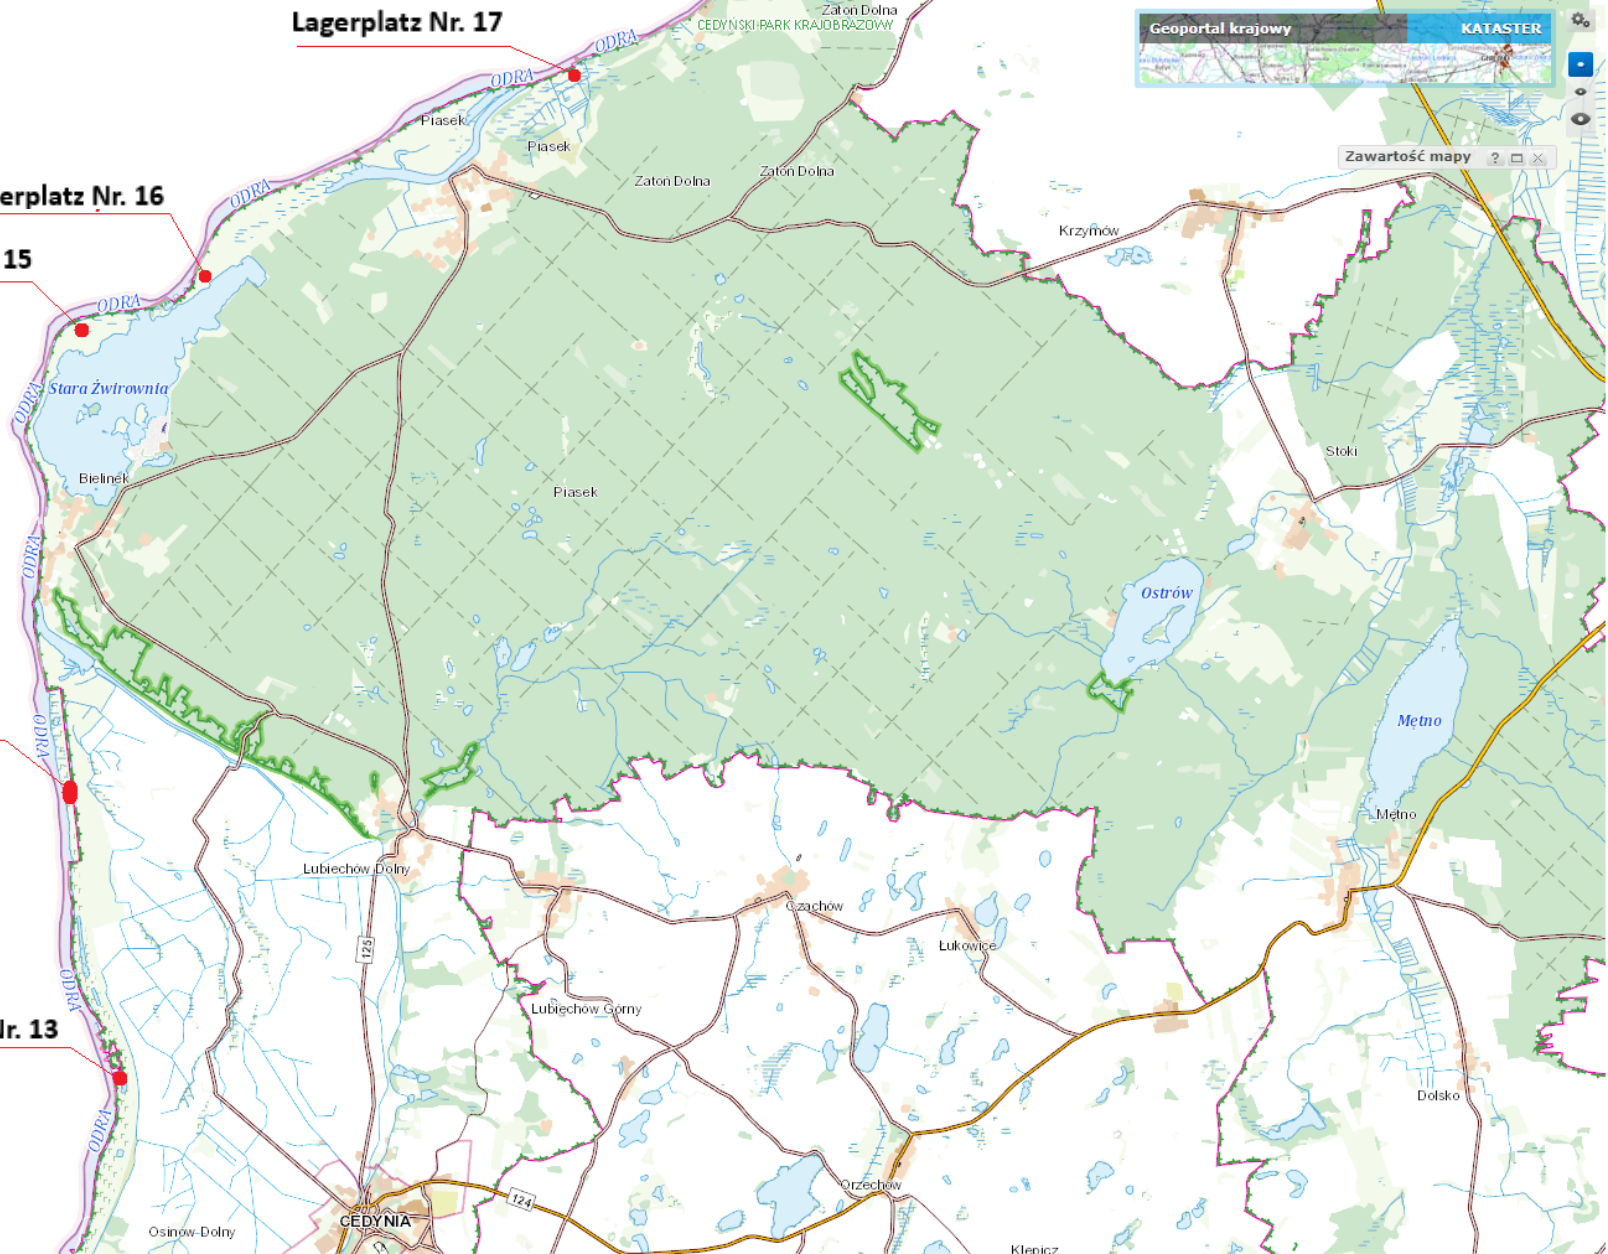

**Lagerplatz Nr. 11**

**Lagerplatz Nr. 10**

**Lagerplatz Nr. 9**

**Lagerplatz Nr. 8**

**Lage der Lagerplätze (Abschnitt km 645,5 - 663,0)**

Lagerplatz Nr. 11a

Lagerplatz Nr. 11

WRZOSOWISKA CEDYNSKIE IM. INZ. WIESŁAWA CZYZEWSKIEGO

Stara Rudnica

Stary Kostrzynek

Golice

Lage der Lagerplätze 11 und 11a

**Lagerplatz Nr. 11**

**Lagerplatz Nr. 10**

**Lagerplatz Nr. 9**

**Lagerplatz Nr. 8**

**Lage der Lagerplätze (Abschnitt km 645,5 - 663,0)**

- Lagerplatz Nr. 17
- Lagerplatz Nr. 16
- Lagerplatz Nr. 15
- Lagerplatz Nr. 14
- Lagerplatz Nr. 13

**Lage der Lagerplätze (Abschnitt km 581,0 – 585,7)**

**Lage der Lagerplätze (Abschnitt km 600,4 – 617,5)**