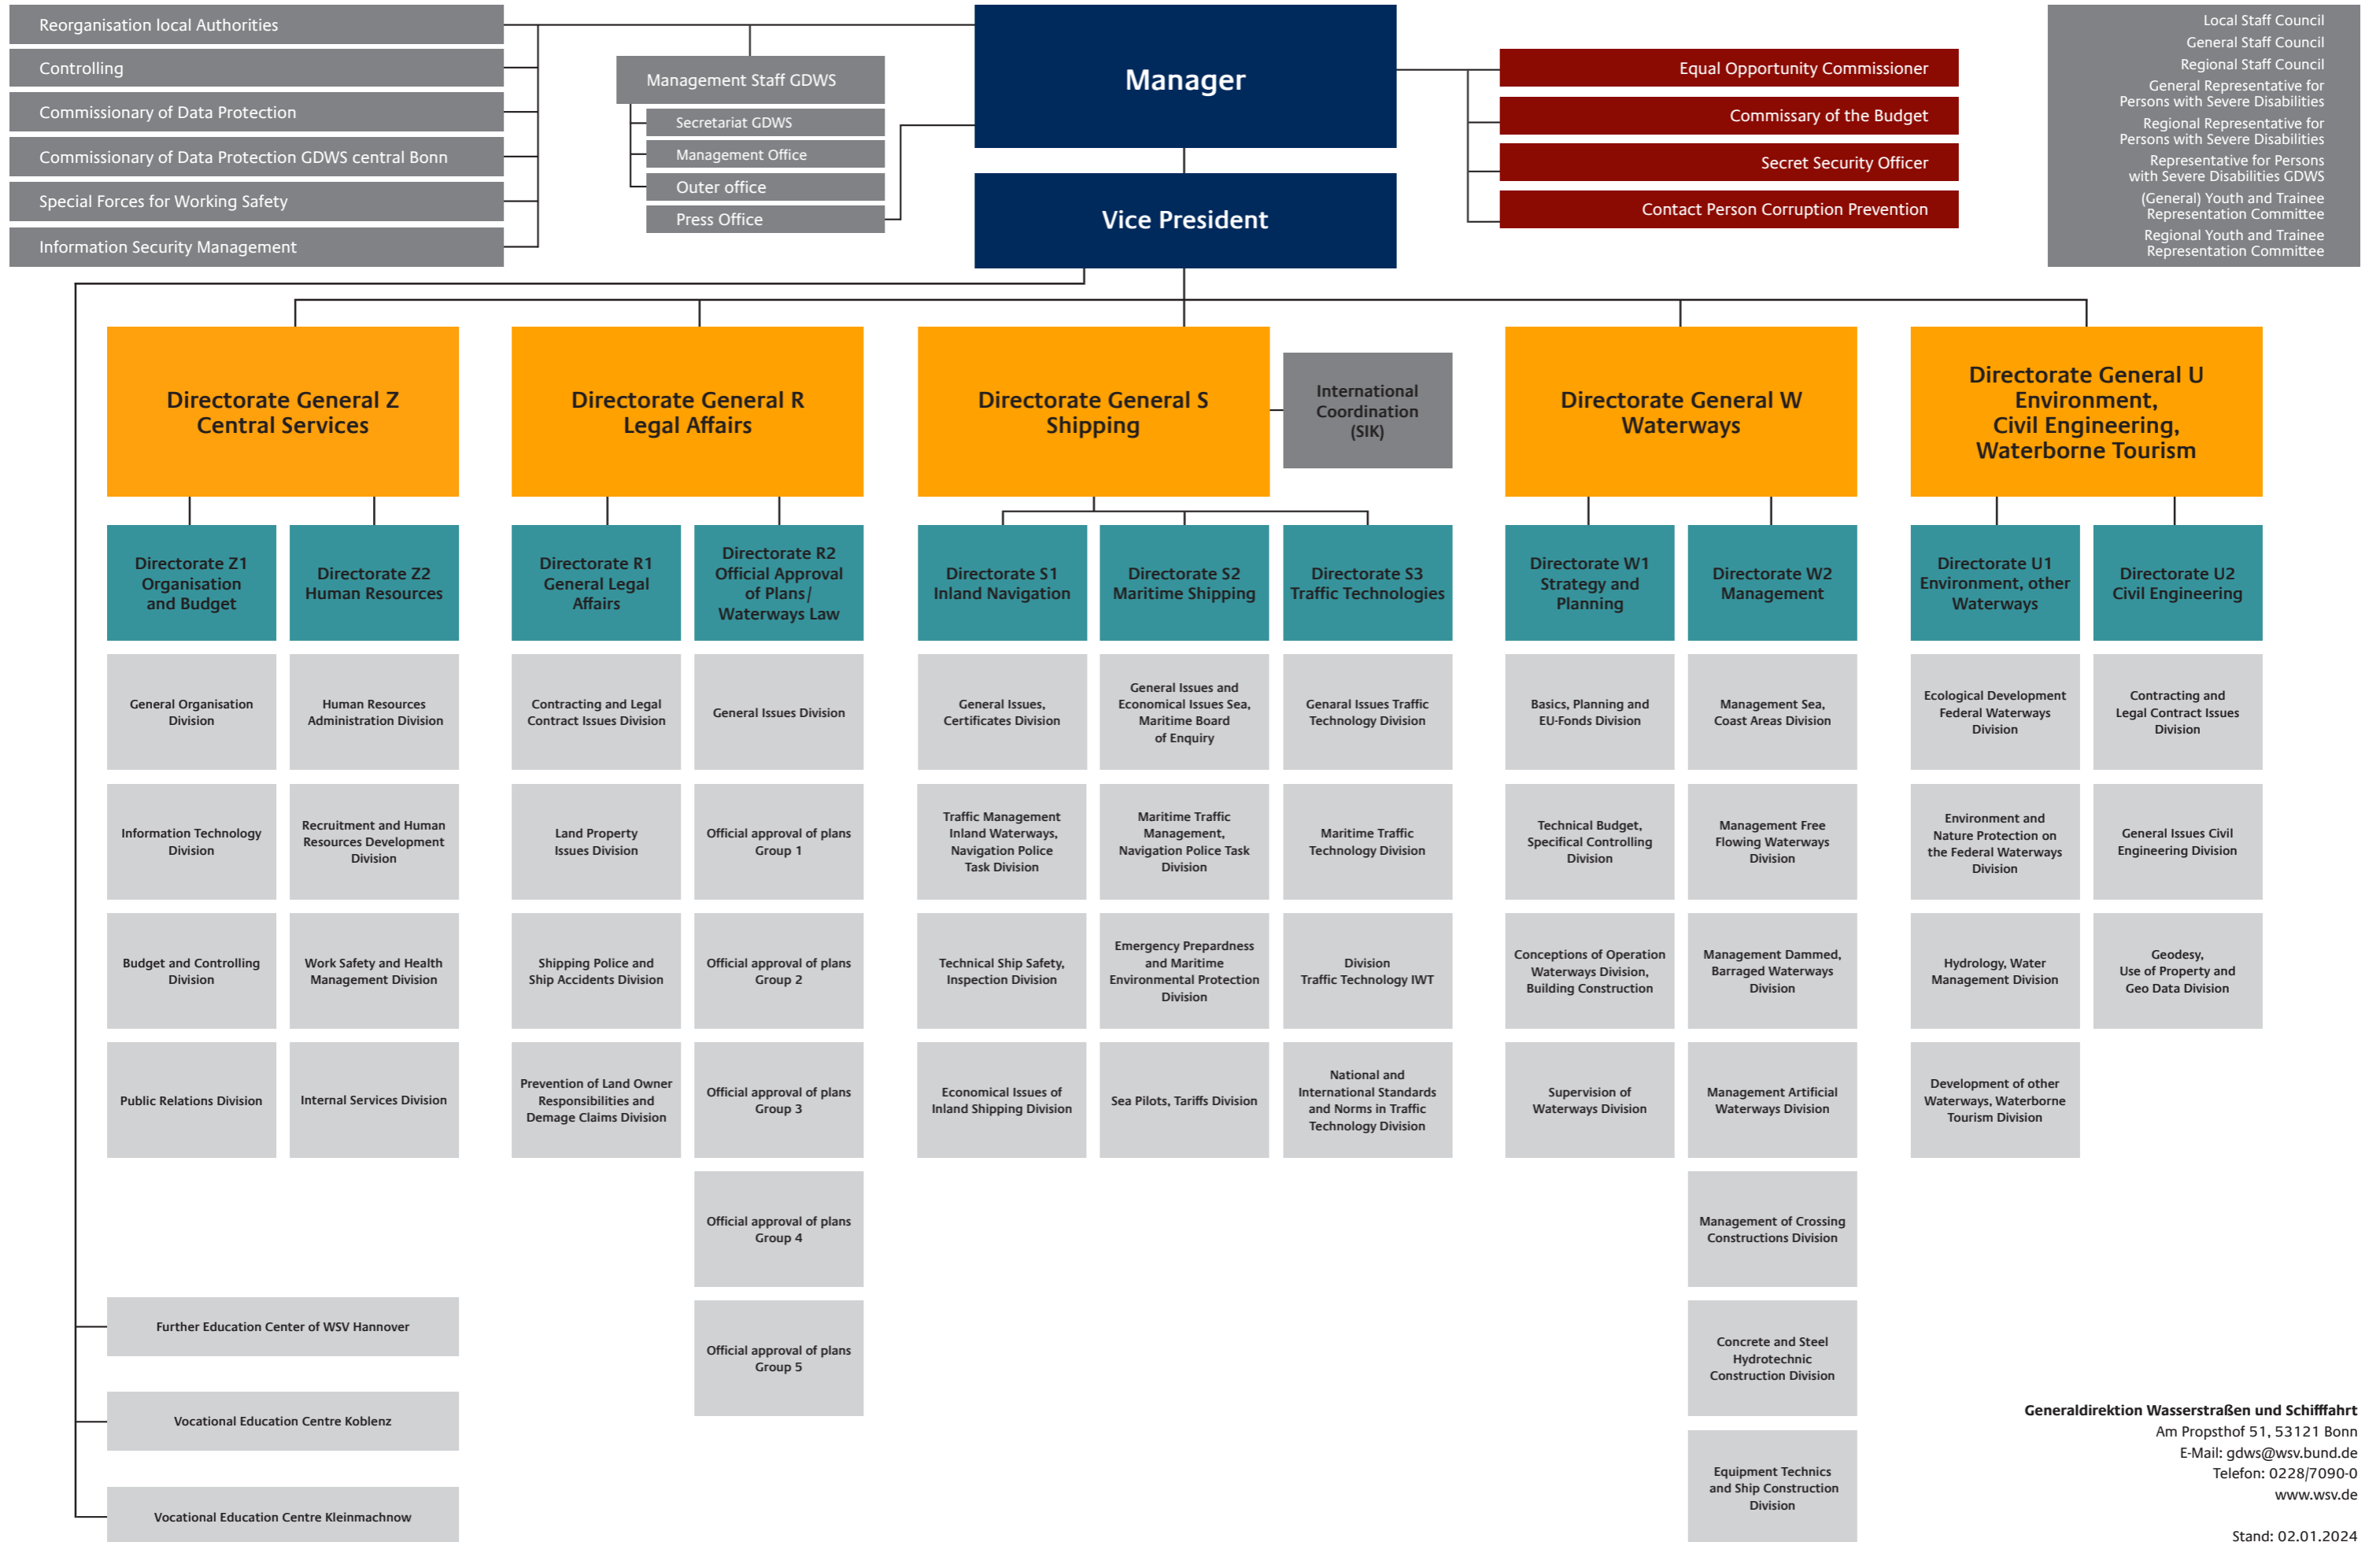

# Organisation Chart of Federal Waterways and Shipping Agency (GDWS)

**Generaldirektion Wasserstraßen und Schifffahrt**  
 Am Propstthof 51, 53121 Bonn  
 E-Mail: [gdws@wsv.bund.de](mailto:gdws@wsv.bund.de)  
 Telefon: 0228/7090-0  
[www.wsv.de](http://www.wsv.de)